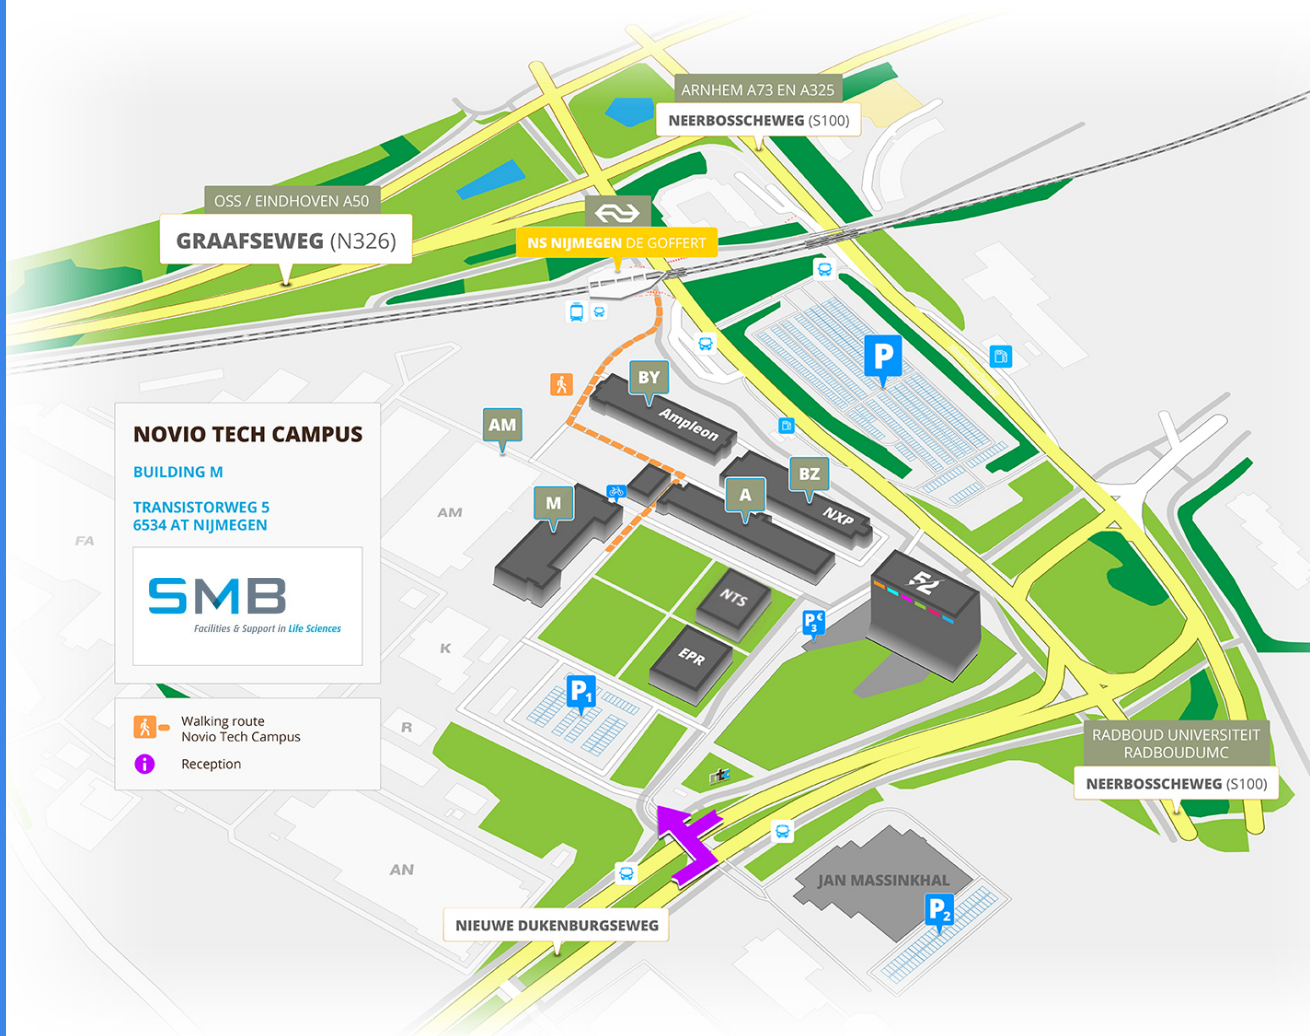

ROUTEBESCHRIJVING NAAR SMB OP NOVIO TECH CAMPUS – NIJMEGEN

SMB

Facilities & Support in Life Sciences

Adres Novio Tech Campus (gebouw M)
Transistorweg 5
6534 AT Nijmegen

Route vanaf Amsterdam/Utrecht

- Volg A2 naar Eindhoven/Maastricht
- Bij knooppunt "Deil" neem A15 naar Nijmegen
- Bij knooppunt "Valburg" neem A50 naar Nijmegen/Venlo/Köln
- Bij knooppunt "Ewijk" neem A73 naar Nijmegen/Venlo/Köln
- Bij knooppunt "Neerbosch" volg Nijmegen (let op: A73 naar Venlo/Köln gaat rechtsaf)
- Ga rechtdoor (1 stoplicht, 1 rotonde (1st afslag))
- Voor verdere instructies zie "...Alle richtingen"

Route vanaf Arnhem

- Volg A325/N325 naar Nijmegen
- Op de T-splitsing in Nijmegen Noord (Lent) sla rechtsaf naar 's Hertogenbosch/Beuningen (S100)
- U passeert 3 rotondes (ga rechtdoor)
- Op de 4^e rotonde neem the 3^e afslag naar Malden (S100)
- Voor verdere instructies zie "...Alle richtingen"

....Alle richtingen

- U rijdt nu op "Neerbosscheweg"/S100
- Blijf rechtdoor rijden (3 stoplichten) totdat u het markante gebouw '52degrees' aan uw rechterhand ziet (zie foto hierboven). Zorg dat u in de rechterbaan rijdt!
- Sla rechtsaf bij het stoplicht voor '52degrees' (naar industrieterrein "Novio Tech Campus"/ "Winkelsteeg")
- En ga weer rechts bij de 1^e stoplichten om op Novio Tech Campus te komen

Of kies uit een van de bussen die stopt bij "Jan Massinkhal" aan de Nieuwe Dukenburgseweg. Als u de weg oversteekt, betreedt u het terrein van Novio Tech Campus en kunt u de borden naar gebouw "M" volgen (2 min lopen), zie paarse pijl op kaart 1^e pagina.